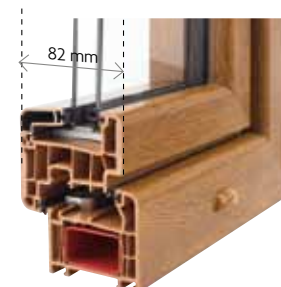

RENFORCEMENT SUR OUVRANT
AVEC FIBRES TRESSÉES EN CONTINU
ET DORMANT AVEC UN RENFORT ACIER
(SUIVANT ABAQUE POUR LE BLANC, BEIGE ET GRIS
ET SYTÉMATIQUE POUR L'ASPECT BOIS).
APPORTE RIGIDITÉ ET TENUE DANS LE TEMPS
SANS AUCUN DÉRÈGLEMENT DES OUVRANTS