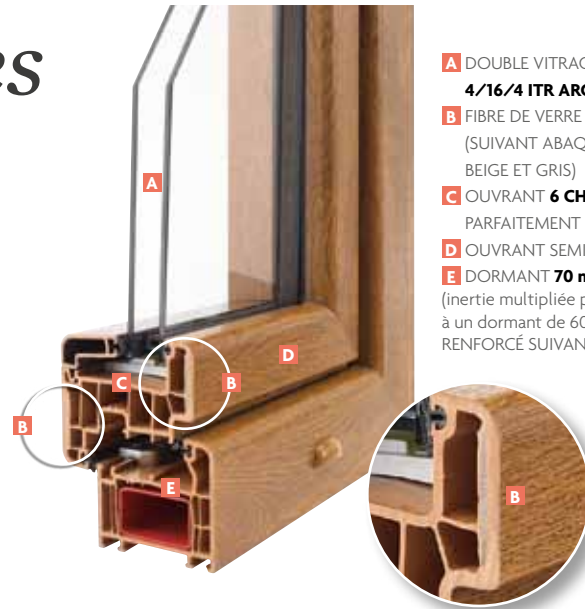

De hautes performances énergétiques pour un confort exceptionnel !

L'ouvrant des fenêtres AM-PVC 82 dispose de **6 chambres** (ou alvéoles), ce qui contribue à l'amélioration des performances thermiques de la menuiserie. En effet, l'ajout de parois supplémentaires dans l'épaisseur des ouvrants permet d'améliorer de 35% la performance d'isolation des profils. Apprêtez-vous à gagner en confort et en économies d'énergie !

- **A** DOUBLE VITRAGE
  4/16/4 ITR ARGON
- **B** FIBRE DE VERRE CONTINUE
  (SUIVANT ABAQUE POUR BLANC, BEIGE ET GRIS)
- **C** OUVRANT **6 CHAMBRES** D'ISOLATION
  PARFAITEMENT RÉPARTIES
- **D** OUVRANT SEMI-AFFLEURANT
- **E** DORMANT **70 mm**
  (inertie multipliée par 2 par rapport à un dormant de 60 mm), **5 CHAMBRES** RENFORCÉ SUIVANT ABAQUE