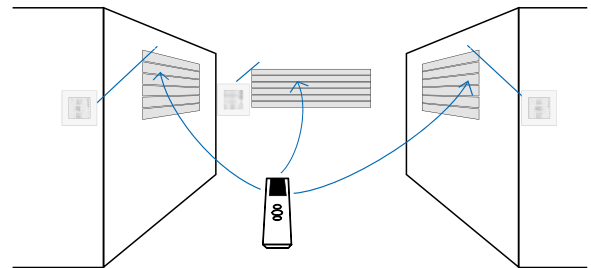

LE MOTEUR SOLAIRE

Le moteur Oximo wirefree RTS de Somfy permet d'accéder à la motorisation de volet sans contrainte :

- **Pas de câblage** pour alimenter le volet, le panneau solaire suffit à l'alimentation du moteur.
- **Pas de raccordement** pour le point de commande, c'est de la radio sans fil.
- **Pas de consommation électrique.**
- **Tout le confort de la radio** et de **l'automatisation.**
- **Esthétique** : le panneau peut être déporté pour plus de discrétion !