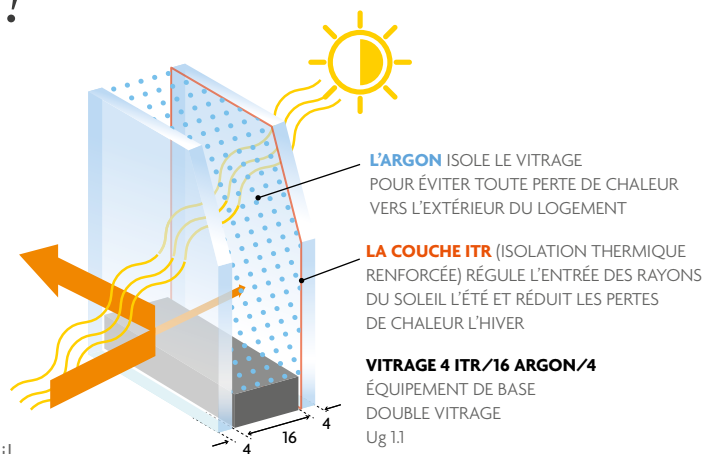

Une isolation thermique renforcée et une étanchéité à l'eau et à l'air de haut niveau !

De base, les fenêtres AM-PVC 82 sont équipées d'un **double vitrage à Isolation Thermique Renforcée** ou ITR. Cela signifie que l'un des vitrages est recouvert sur sa face intérieure d'une fine couche d'oxydes métalliques. Cette protection totalement invisible permet de limiter l'entrée des rayons du soleil l'été et de réduire les pertes de chaleur vers l'extérieur l'hiver. Quant à l'espace entre les 2 vitrages, il est rempli d'Argon, gaz à faible conductivité thermique.

Le composite offre une meilleure résistance aux infiltrations d'air par son inertie : moins de déformation des ouvrants les jours de grand vent.

Les performances AEV de la ligne AM-PVC 82 lui garantissent une excellente étanchéité et résistance face aux éléments extérieurs que sont l'air, l'eau et le vent.

DOUBLE PLAN DE JOINT
POUR UNE ÉTANCHÉITÉ OPTIMISÉE