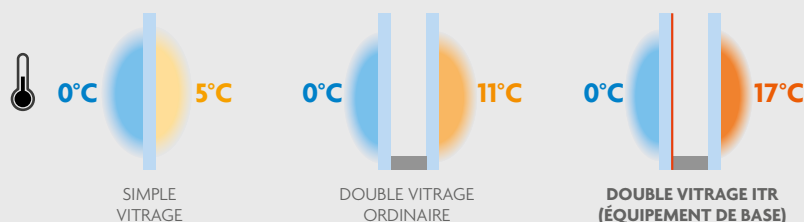

Classement AEV

Désigne la résistance de la menuiserie aux éléments AIR, EAU et VENT.

AIR : La perméabilité à l'air est notée de 1 (faible) à 4 (très bon).

EAU : L'étanchéité à l'eau (pluie, intempéries) est notée de 1 (très faible) à 9 (très bon).

VENT : La résistance au vent est notée selon 2 critères : la résistance à la pression (en chiffre) et la déformation de la fenêtre (en lettre). La résistance à la pression du vent est notée de 1 (faible) à 5 (forte). La déformation de la fenêtre est notée de A (faible) à C (très faible).

Comparons le pouvoir isolant des différents vitrages sur le marché avec une température extérieure de **0°C**