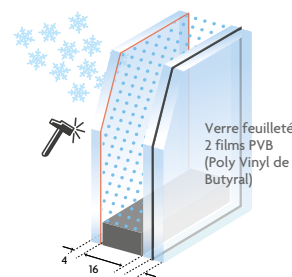

Le choix de la sécurité renforcée

VERROUILLAGE DU
VANTAIL SECONDAIRE

GÂCHES FOURCHETTES
(OPTION) SÉCURITÉ MAXIMALE
ET GALETS CHAMPIGNONS À
TÊTE OCTOGONALE

RENFORCEMENT
INTÉGRAL

VERRE SÉCURITÉ
VITRAGE 4/16/44.2 ITR ARGON
Coefficient **Ug 1.1**