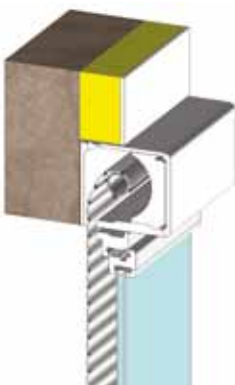

Esthétique

Le croquage du coffre apporte une finition parfaite à l'intérieur. Ce procédé permet l'alignement du coffre avec les ailes de finition de la menuiserie, sans ajout de cornières. Ce coffre est disponible en deux tailles (190 et 220 mm) et en coloris blanc, beige, gris ou chêne doré.

Performance et confort

L'une des meilleures performances thermiques du marché avec un U_c de $1 W/(m^2.K)$ et une perméabilité à l'air classe 4 toutes manœuvres. Ses performances acoustiques sont également remarquables avec en standard 46 dB*. Et pouvant atteindre 51 dB. Elles sont obtenues grâce à des joues équipées de joints et des complexes isolants. Toutes les manœuvres sont disponibles sur ce coffre.

*sur le coffre de 190 mm