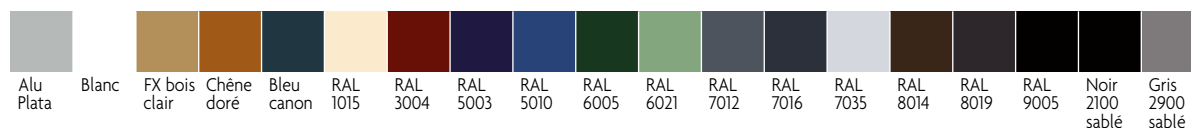

LAMES ALU	Alu isolé 43 x 09
Coloris	Voir coloris ci-dessous
Performance thermique	**
Limite dimension	***
Sécurité	***
Compatibilité	Tous VR
Densité	Mousse 90 kg/m³

LAMES PVC	PVC 44 x 09
Delta R en classe 5	0,25 m² K/W
Performance thermique	****
Limite dimension	**
Sécurité	**
Compatibilité	Tous VR
Couleurs	Blanc | Gris | Beige

Coloris PVC compatible avec les menuiseries PVC Atlantem

NOTRE SÉLECTION DE COULEUR POUR VOTRE TABLIER ALUMINIUM