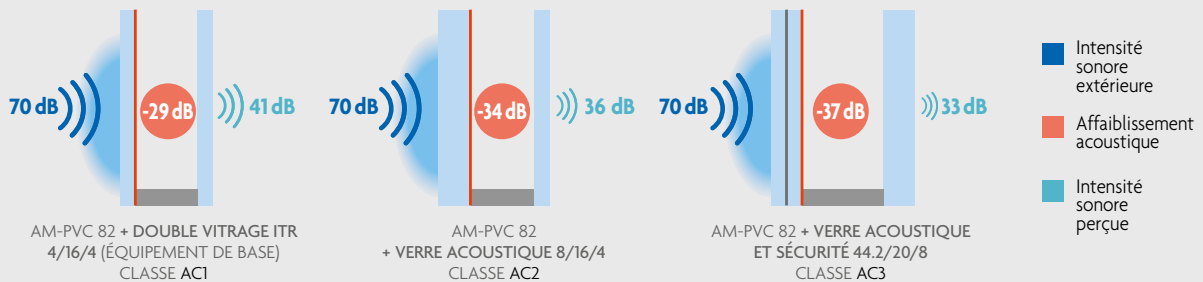

AM-PVC 82 offre un excellent niveau d'étanchéité. Qui dit étanchéité à l'air, dit également étanchéité au bruit (on parle d'affaiblissement acoustique).

Le choix du vitrage est un élément essentiel pour optimiser l'affaiblissement acoustique de la fenêtre. Plus votre logement est exposé au bruit, plus il est important d'opter pour un vitrage à forte isolation acoustique : la perception du bruit extérieur peut être ainsi divisée par deux ou plus.

Avec les options de vitrage, vous allez retrouver la sérénité et gagner en qualité de sommeil !

AFFAIBLISSEMENT
ACOUSTIQUE
de **29** à **40 dB** (RA, tr)

Echelle des niveaux sonores

- 140 dB** : Avion au décollage
- 85 dB** : Nœud routier très fréquenté
- 70 dB** : Carrefour à feux
- 50 dB** : Rue résidentielle
- 35 dB** : Campagne

Affaiblissement acoustique d'AM-PVC 82 en fonction du vitrage

Comparons l'affaiblissement acoustique des différents vitrages avec un bruit extérieur de 70 dB (correspondant à rue très passante). **Plus la valeur est grande, plus la menuiserie est isolante**