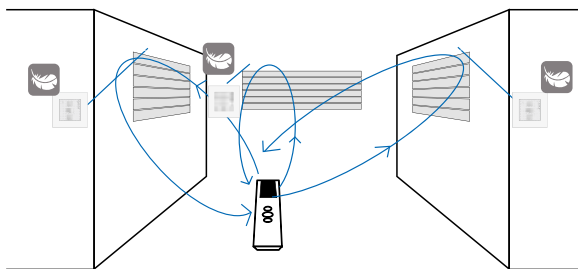

Des volets roulants automatisés pour plus de sécurité, de confort et d'économie d'énergie

Atlantem a sélectionné pour vous les motorisations et automatismes Somfy pour des volets roulants connectés pour plus de sécurité, de confort et d'économie d'énergie.

3 types de motorisations

LE MOTEUR INTELLIGENT

NOUVEAU

Bénéficiez de la dernière technologie de pilotage de volet

S&SO RS100

Le moteur intelligent qui réinvente le mouvement du volet roulant. La nouvelle référence en terme de qualité perçue, de confort acoustique. En plus de tous les bénéfices de la radio io-homecontrol® :

- **Confort acoustique** : mode discret activé depuis les commandes identifiées pour des volets silencieux qui respectent la maison endormie.
- **Mouvement maîtrisé** : démarre et s'arrête en douceur pour protéger le volet.
- **Bi-vitesse** pour adapter le mouvement des volets à ses envies.
- **Connecté** : il offre le choix du pilotage à distance via un smartphone, une tablette ou un ordinateur.
- Motorisation conçue pour **renforcer la durée de vie de votre volet roulant**.

Mode discret pour des volets roulants silencieux