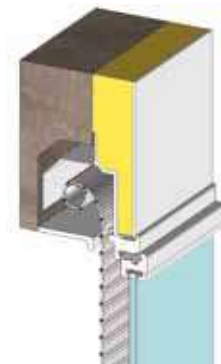

COFFRE 1/2 LINTEAU (neuf) *la simplicité du bloc baie*

Esthétique

Ce coffre ne se voit ni à l'intérieur, ni à l'extérieur. La couleur du tablier est personnalisable avec plus de 30 couleurs au choix

Performance et confort

Ce coffre répond facilement aux performances demandées dans les constructions neuves. Il est de ce fait conforme à la RT 2012 grâce à ses performances thermiques U_c de $0,4 W/(m^2.K)$ et sa perméabilité à l'air en classe 4. Il convient parfaitement pour les logements BBC.

Toutes les manœuvres sont disponibles et on privilégiera le système radio io avec la gestion d'ensoleillement pour plus de confort

COFFRE INTÉRIEUR (neuf ou rénovation) *bloc baie Révolution*