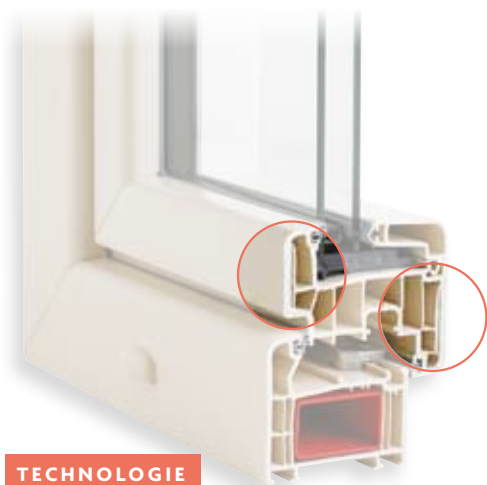

**TECHNOLOGIE
INNOVANTE**

La fibre continue tressée pour une excellente robustesse

Doté d'un parc machine et d'un process de fabrication innovant, Atlantem a su apporter à ses menuiseries PVC l'ultrarésistance du **composite PVC / fibre de verre continue tressée**.

La nouvelle menuiserie AM-PVC 82 d'Atlantem bénéficie de cette technologie unique. Sans aucun renfort acier, l'ouvrant composite associe PVC et fibre de verre continue selon abaques.

Cette conception permet d'obtenir une très grande rigidité et des performances thermiques identiques à celles d'une menuiserie blanche.

**TECHNOLOGIE
NOUVELLE**

FIBRE DE VERRE CONTINUE TRESSÉE

UNE TECHNOLOGIE INNOVANTE, LE COMPOSITE :
MARIAGE DES MATÉRIAUX POUR EN OPTIMISER
LA ROBUSTESSE ET LA PERFORMANCE