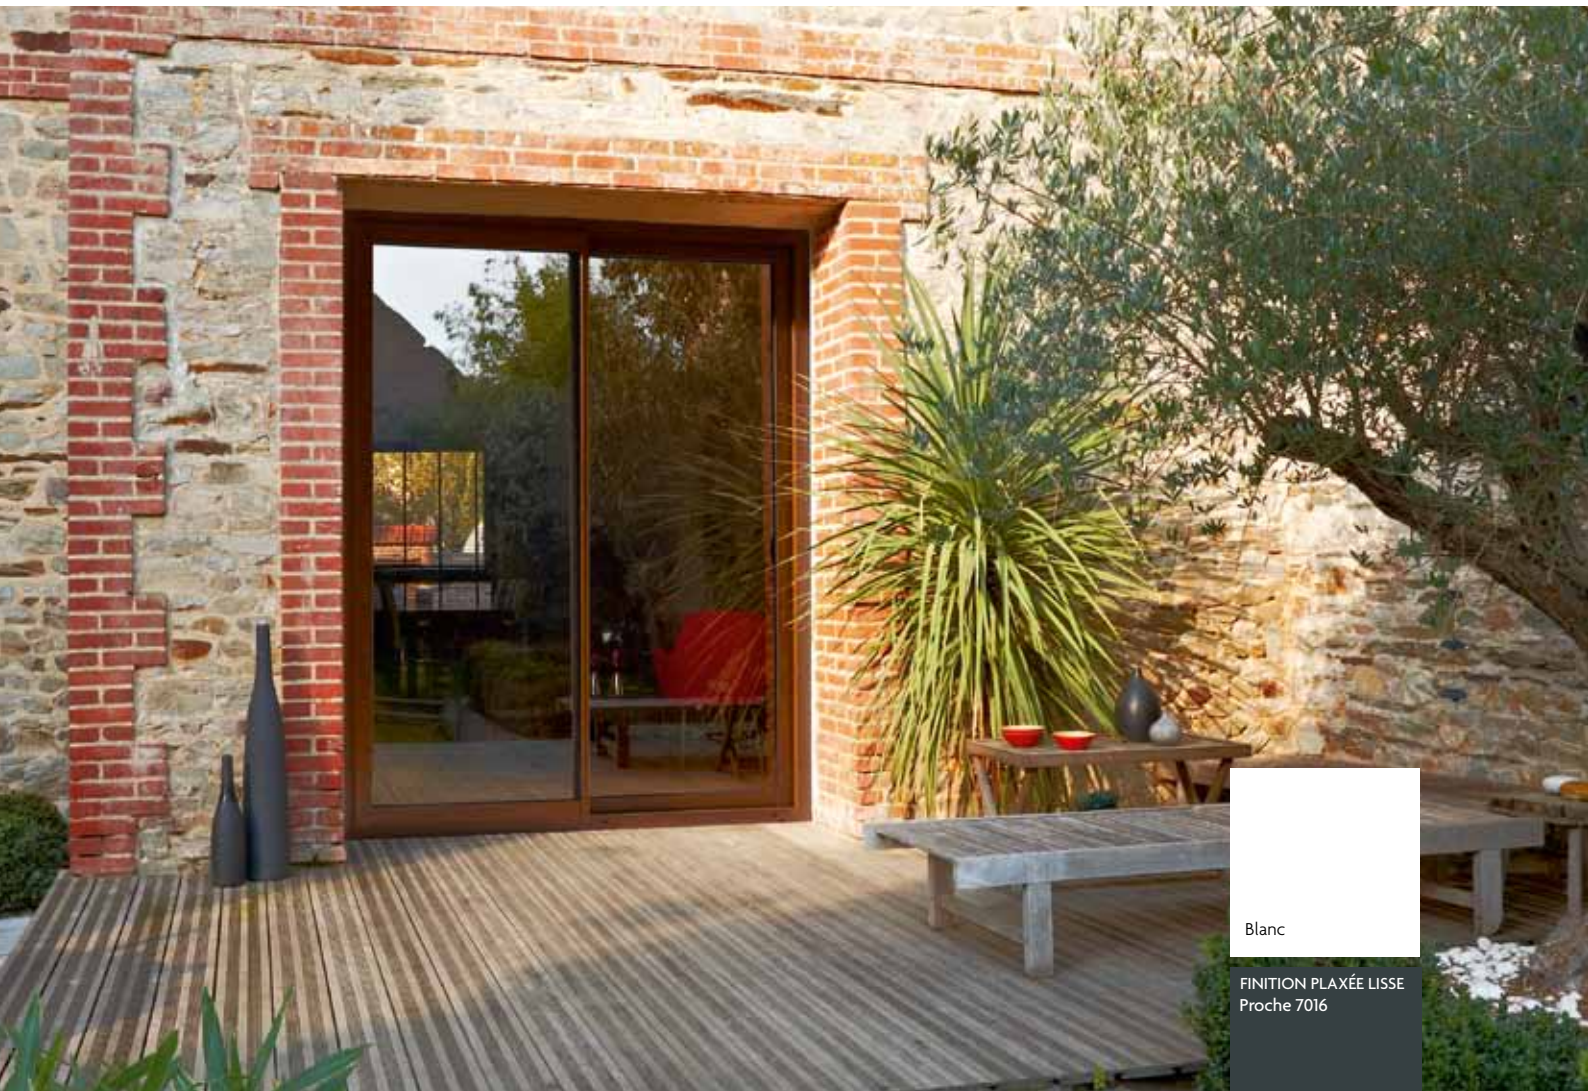

Blanc

FINITION PLAXÉE LISSE
Proche 7016

1145
Chêne Irlandais

1110
Chêne doré

1072
Gris anthracite

5 COULEURS AU CHOIX