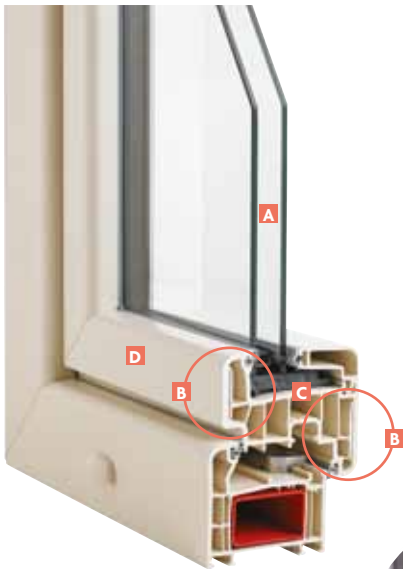

*En blanc ou en couleur,
des performances identiques !*

AVEC UN TRIPLE VITRAGE
4/12/4/12/4 ITR ARGON
PERFORMANCES THERMIQUES :
UW = 0.85 W/m².K
avec Ug de 0.5 + intercalaire composite

PERFORMANCES
THERMIQUES DE BASE
Uw = 1.3 W/m².K
avec Ug de 1.1
+ intercalaire composite

PERFORMANCES
THERMIQUES JUSQU'À
Uw = 0.85 W/m².K
avec Ug de 0.5
+ intercalaire composite

CERTIFICATION
DES PROFILS
Classement NF

CERTIFICATION
DE LA FABRICATION
Certificat CSTB

CERTIFICATIONS
DE LA CONCEPTION :
**N° DTA
6/11-1959*02 Add
AM-PVC 82 BLANC**

**N° DTA 6/14-2203
AM-PVC 82 COULEUR**

*Savoir
interpréter
les différents
coefficients*