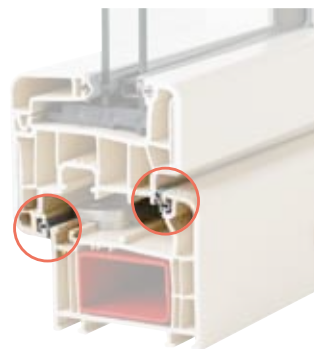

Une isolation thermique renforcée et une étanchéité à l'eau et à l'air de haut niveau !

De base, les fenêtres AM-PVC 82 sont équipées d'un **double vitrage à Isolation Thermique Renforcée** ou ITR. Cela signifie que l'un des vitrages est recouvert sur sa face intérieure d'une fine couche d'oxydes métalliques. Cette protection totalement invisible permet de limiter l'entrée des rayons du soleil l'été et de réduire les pertes de chaleur vers l'extérieur l'hiver. Quant à l'espace entre les 2 vitrages, il est rempli d'Argon, gaz à faible conductivité thermique.

Le composite offre une meilleure résistance aux infiltrations d'air par son inertie : moins de déformation des ouvrants les jours de grand vent.

Les performances AEV de la ligne AM-PVC 82 lui garantissent une excellente étanchéité et résistance face aux éléments extérieurs que sont l'air, l'eau et le vent.

DOUBLE PLAN DE JOINT
POUR UNE ÉTANCHÉITÉ OPTIMISÉE