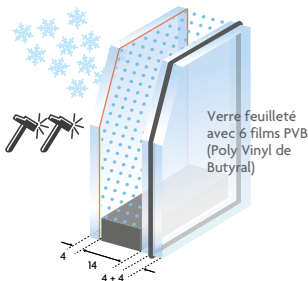

VITRAGE 4ITR/14 ARGON/44.6 (SP10)

VERRE SÉCURITÉ RENFORCÉE
Coefficient **Ug 1.2**

Grâce au verre feuilleté, vous pouvez ralentir le phénomène de décoloration de vos rideaux ou objets exposés aux rayons UV du soleil.