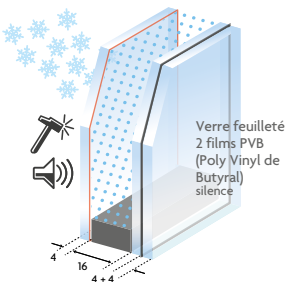

VITRAGE 4ITR/16 ARGON/44.2 AP

VERRE ACOUSTIQUE ET SÉCURITÉ
Coefficient **Ug 1.1**