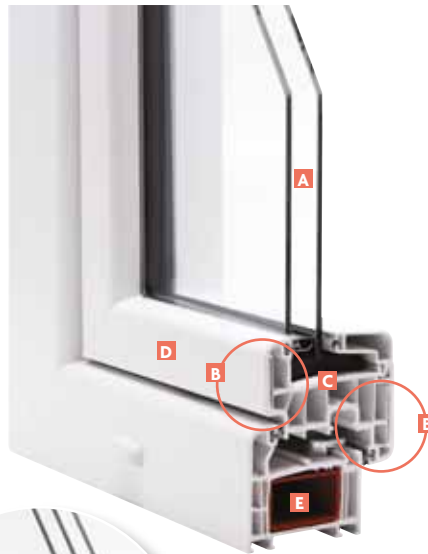

*En blanc ou en couleur,
des performances identiques !*

AVEC UN TRIPLE VITRAGE
4/12/4/12/4 ITR ARGON
PERFORMANCES THERMIQUES :
UW = 0.85 W/m².K
avec Ug de 0.5 + intercalaire composite

PERFORMANCES
THERMIQUES DE BASE
Uw = 1.3 W/m².K
avec Ug de 1.1
+ intercalaire composite

PERFORMANCES
THERMIQUES JUSQU'À
Uw = 0.85 W/m².K
avec Ug de 0.5
+ intercalaire composite

CERTIFICATION
DES PROFILS
Classement NF

CERTIFICATION
DE LA FABRICATION
Certificat CSTB

CERTIFICATIONS
DE LA CONCEPTION :
**N° DTA
6/11-1959*02 Add
AM-PVC 82 BLANC**

**N° DTA 6/14-2203
AM-PVC 82 COULEUR**

*Savoir
interpréter
les différents
coefficients*