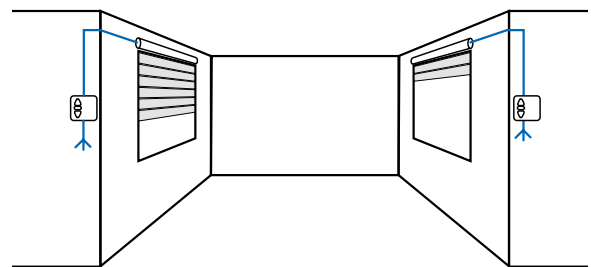

LA TECHNOLOGIE FILAIRE

Adaptée pour un seul volet roulant à motoriser. Le moteur est relié au point de commande par un câblage électrique.