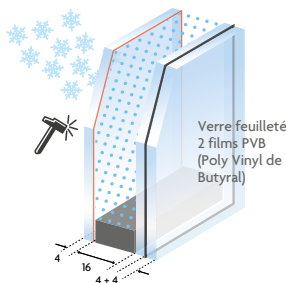

VITRAGE 4ITR/16 ARGON/44.2

VERRE SÉCURITÉ
Coefficient **Ug 1.1**