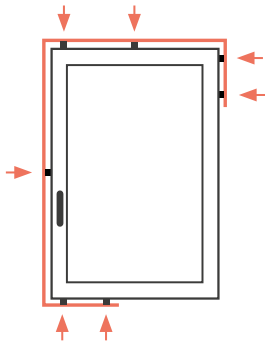

Le choix de la sécurité renforcée

VERROUILLAGE DU
VANTAIL SECONDAIRE

GÂCHES FOURCHETTES
(OPTION) SÉCURITÉ MAXIMALE
ET GALETS CHAMPIGNONS À
TÊTE OCTOGONALE

RENFORCEMENT
INTÉGRAL

VERRE SÉCURITÉ
VITRAGE 4/16/44.2 ITR ARGON
Coefficient **Ug 1.1**